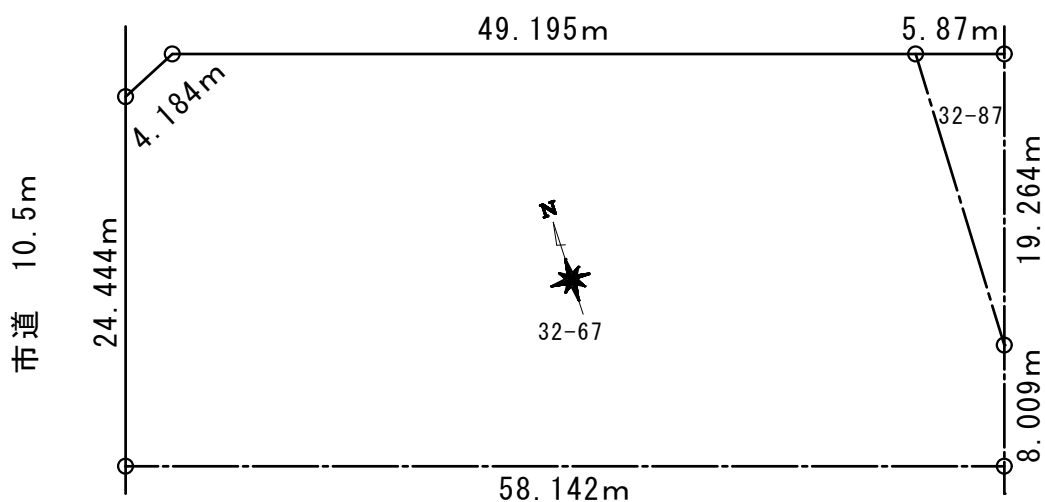

価格	478万7700円	所在地	釧路市阿寒町仲町1丁目32-67、87
種目	売土地	学区	阿寒小学校、阿寒中学校
土地面積	1580.00㎡ (478.77坪)	坪単価	1万円
建蔽率	無し	地目	畑
容積率	無し	用途地域	都市計画区域外
交通	バス停：阿寒高校前から徒歩で約3分 釧路空港から車で約17分	掲載情報	青木建設HP、不動産連合体に掲載

特記事項

詳細

釧路市阿寒町仲町1丁目32-67、87