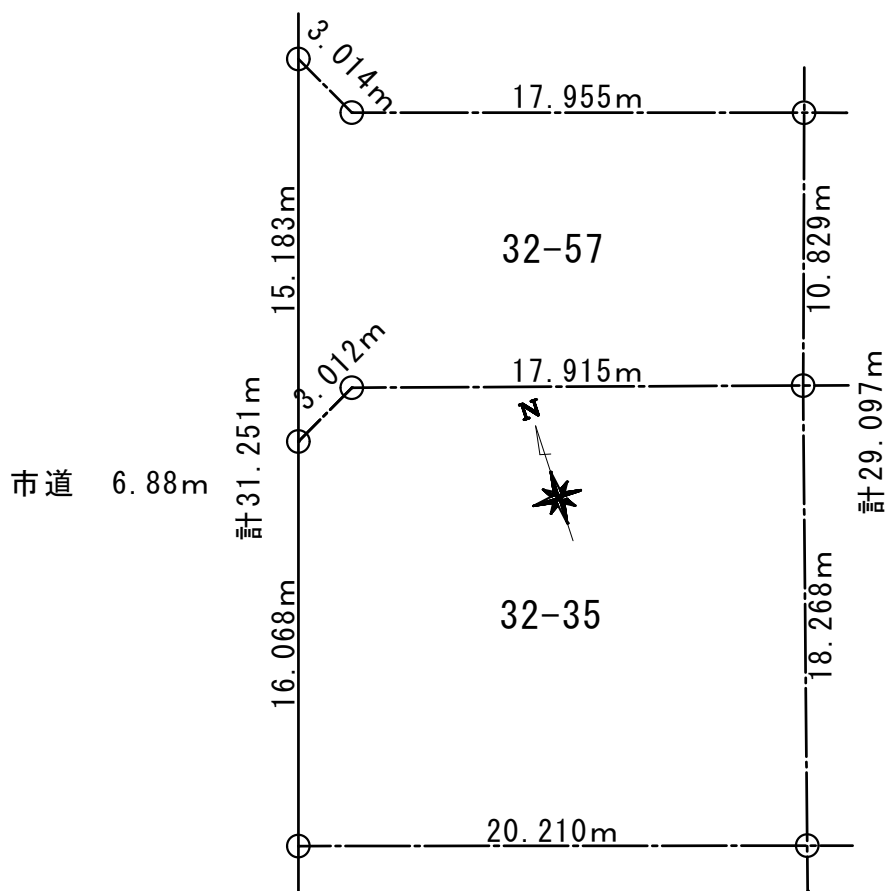

価格	177万2600円	所在地	釧路市阿寒町仲町1丁目32-35、57
種目	売土地	学区	阿寒小学校、阿寒中学校
土地面積	586.00㎡ (177.26坪)	坪単価	1万円
建蔽率		地目	雑種地
容積率		用途地域	都市計画区域外
交通	バス停：阿寒高校前から徒歩で約4分 釧路駅から車で約35分	掲載情報	青木建設HP、不動産連合体に掲載

特記事項

詳細

釧路市阿寒町仲町1丁目32-35、57